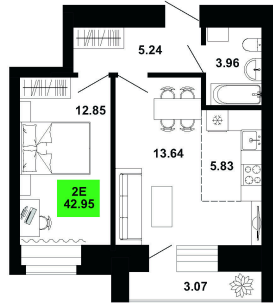

Номер: 23

2 КОМНАТНАЯ 42.95 м²

Отсканируйте QR-код и
смотрите на сайте
фьюжнкиров.рф

4 978 643 руб.

В ипотеку от 23 850 руб.

СТАВКА ПО ИПОТЕКЕ ОТ 6 % на весь срок- Ипотека для семей с детьми- Материнский капиталРАЗВИТАЯ ИНФРАСТРУКТУРА- Расположение ЖК -

На этаже 3

2 комнатная 42.95 м²

План 9-15 этажа

Двор

20.04.2026 11:16 (Мск)

Не является публичной офертой, цена может быть скорректирована. Информация взята с сайта «фьюжнкиров.рф»

2 комнатная 42.95 м²

20.04.2026 11:16 (Мск)