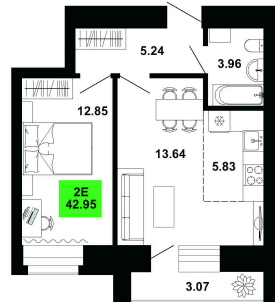

Номер: 23

2 КОМНАТНАЯ 42.95 м²

Отсканируйте QR-код и
смотрите на сайте
фьюжнкиров.рф

4 978 643 руб.

В ипотеку от 23 850 руб.

СТАВКА ПО ИПОТЕКЕ ОТ 6 % на весь срок- Ипотека для семей с детьми- Материнский капиталРАЗВИТАЯ ИНФРАСТРУКТУРА- Расположение ЖК -

д. Шутовщина

ул. Ботаническая (на границе Новоятска и Кирово-Чепецка), - В 5 минутах ходьбы детские сады

С лоджией

Этаж	3	Секция	3
Сдача	4 кв. 2027		

27.06.2026 04:22 (Мск)

Не является публичной офертой, цена может быть скорректирована.
Информация взята с сайта «фьюжнкиров.рф».