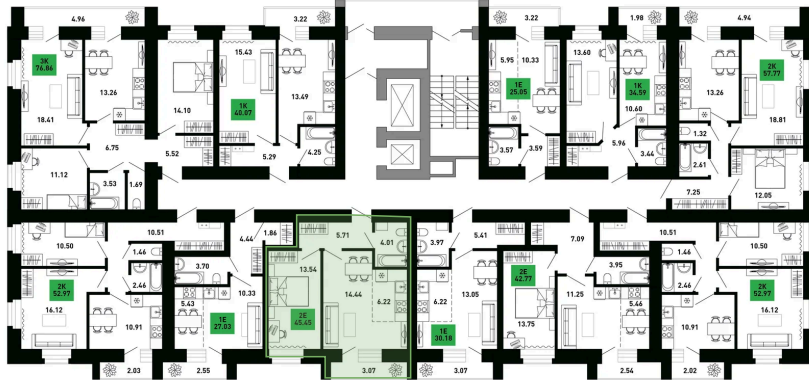

На этаже 3

2 комнатная 42.95 м²

План 9-15 этажа

Двор

20.04.2026 11:16 (Мск)

Не является публичной офертой, цена может быть скорректирована. Информация взята с сайта «фьюжнкиров.рф»

2 комнатная 42.95 м²

20.04.2026 11:16 (Мск)