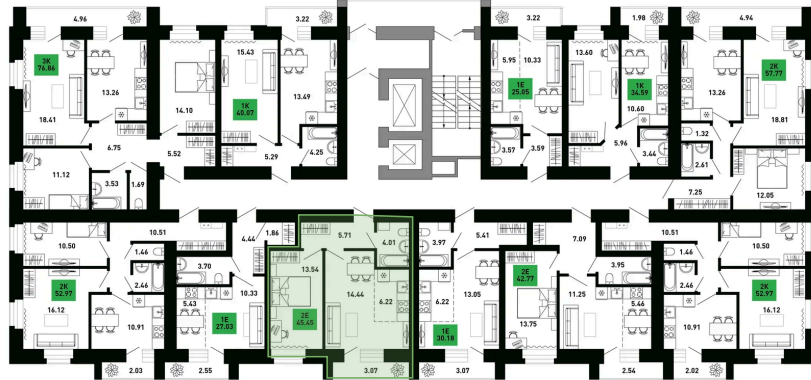

# На этаже 3

2 комнатная 42.95 м<sup>2</sup>

План 9-15 этажа

Двор

27.06.2026 04:22 (Мск)

Не является публичной офертой, цена может быть скорректирована.  
Информация взята с сайта «фьюжнкиров.рф».

**2 комнатная 42.95 м<sup>2</sup>**